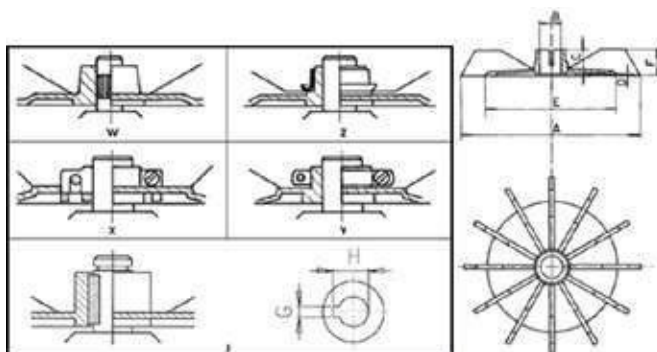

Image VV

Image VV

Dimensions VV

Modèle	A	B				C	D	E	F
		W	Z	X	Y				
		Pression	Anneau	Vis	Collier				
V63V	10	.	12	.	.	17	.	80	20
V71V	9	.	.	.	14	17	.	87	17
V71V3	11	.	.	.	14	17	.	87	17
15	4	.	.	.	14	17	.	87	17
V71V3	11	.	.	.	19	20	.	134	20
<del>V80V</del>	4	.	.	.	24	20	.	107	20
<del>V80V</del>	11	.	.	.	28	20	.	113	21
V112V	4	.	.	.	30	24	.	151	37.5