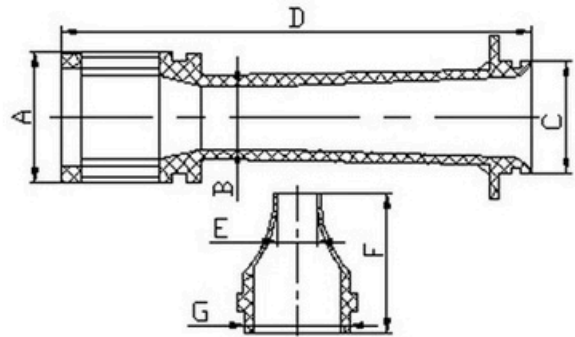

Image EJECT255

Diagram EJECT255

Dimensions Ejecteur diffuseur simple EJECT255

MODEL	ØA	ØB	ØC	D	ØE	F	ØG
EJECT255	Ø32	Ø10	Ø19.3	201.7	Ø6	30	ØM26