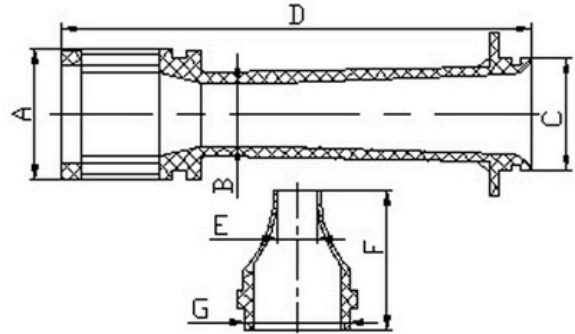

Image EJECT255

Schémas EJECT255

Dimensions Ejecteur diffuseur simple EJECT255

Modèle	ØA	ØB	ØC	D	ØE	F	ØG
EJECT255	Ø32	Ø10	Ø19.3	201.7	Ø6	30	ØM26