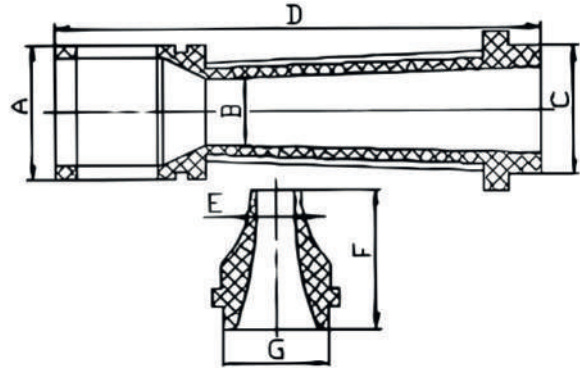

Image EJECT375

Diagram EJECT375

Ejector Diffuser Single Dimensions EJECT375

Model	ØA	ØB	ØC	D	ØE	F	ØG
EJECT375	Ø 31.6	Ø 13.7	Ø 30	112.9	Ø 9	32.6	Ø 24.8