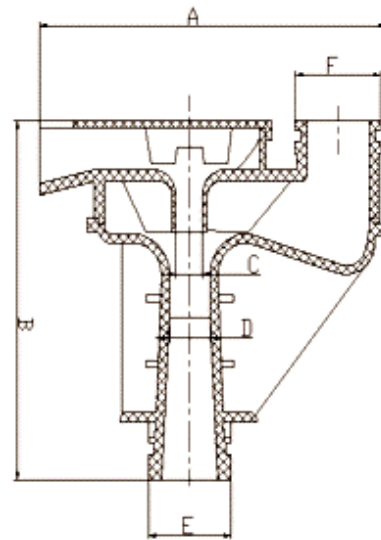

Image EJECT102

Schémas EJECT102

Dimensions Ejecteur diffuseur simple EJECT102

Modèle	A	B	ØC	ØD	ØE	ØF
EJECT102	122.5	109.7	Ø 10	Ø 13	Ø 29.3	Ø 30.4