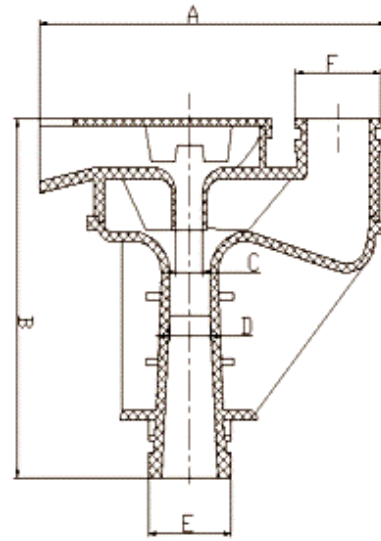

Image EJECT102

Diagram EJECT102

Single Diffuser Ejector Dimensions EJECT102

Model	A	B	ØC	ØD	ØE	ØF
EJECT102	122.5	109.7	Ø 10	Ø 13	Ø 29.3	Ø 30.4