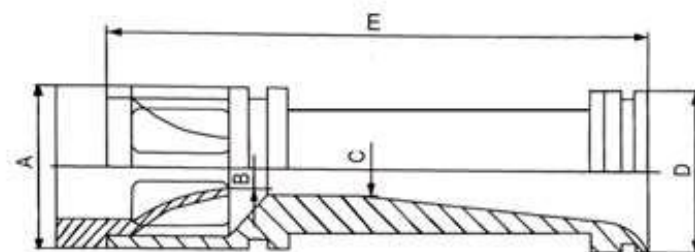

Ejecteur EJECT200 pour diffuseur DIFF 200

Image Ejecteur EJECT200 pour diffuseur DIFF 200

schéma Ejecteur EJECT200 pour diffuseur DIFF 200

Dimensions Ejecteur EJECT200 pour diffuseur DIFF 200

Modèle	A	B	C	D	E
EJECT200	44.7	12	19	40	155