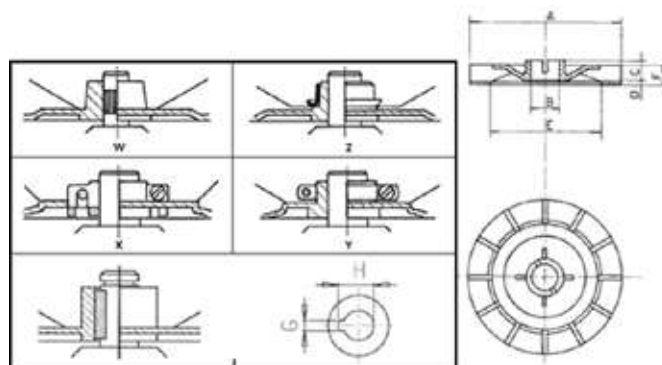

Image VCC

Image VCC

Dimensions VCC

Modèle	A	B				C	D	E	F
		W	Z	X	Y				
		Pression	Anneau	Vis	Collier				
V90CC	149	.	.	.	34	30	13	120	40
V90CC 28	149	.	.	.	28	30	13	120	40
V132CC	218	.	.	.	52	35	20	181	51