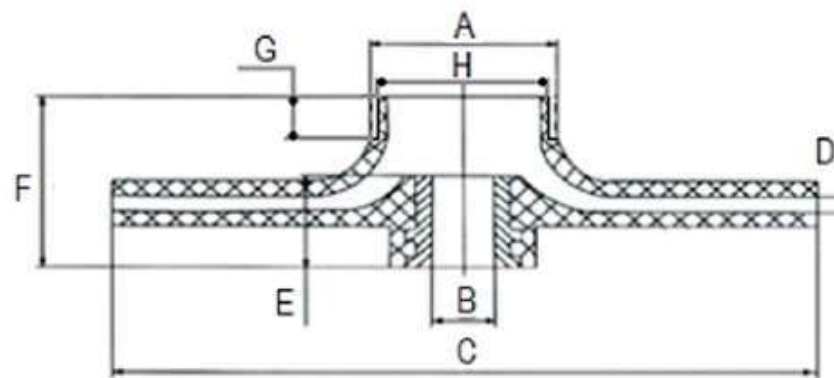

Turbines cylindriques épaulée CEP : TKM

Image CEP : TKM

Schémas CEP : TKM

Dimensions Turbines cylindriques épaulée CEP : TKM

Modèle	A	B	C	H	D	E	F	G	Moyeu	Epaulement
TKM	46	12	147.5	40	3	14	31	12	Cylindrique	OUI