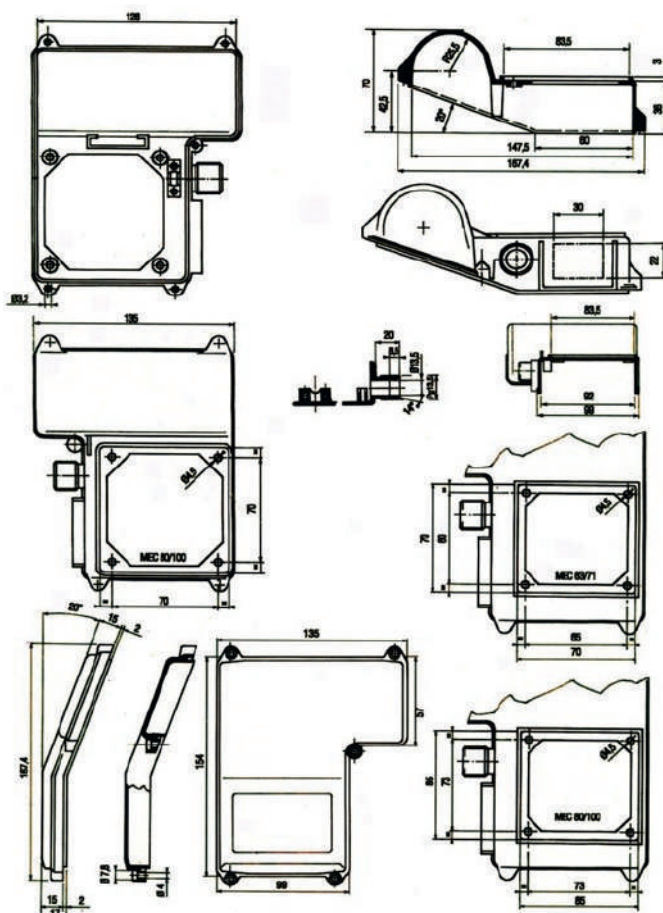

Image du G4 CC80-100

Schéma du G4 CC80-100

Dimensions du G4 CC-80-100

Modèle	Encombrement (mm) Longueur X Largeur X Hauteur	Serre câble
CC-80-100	157.4 X 135 X 70	PG 13.5