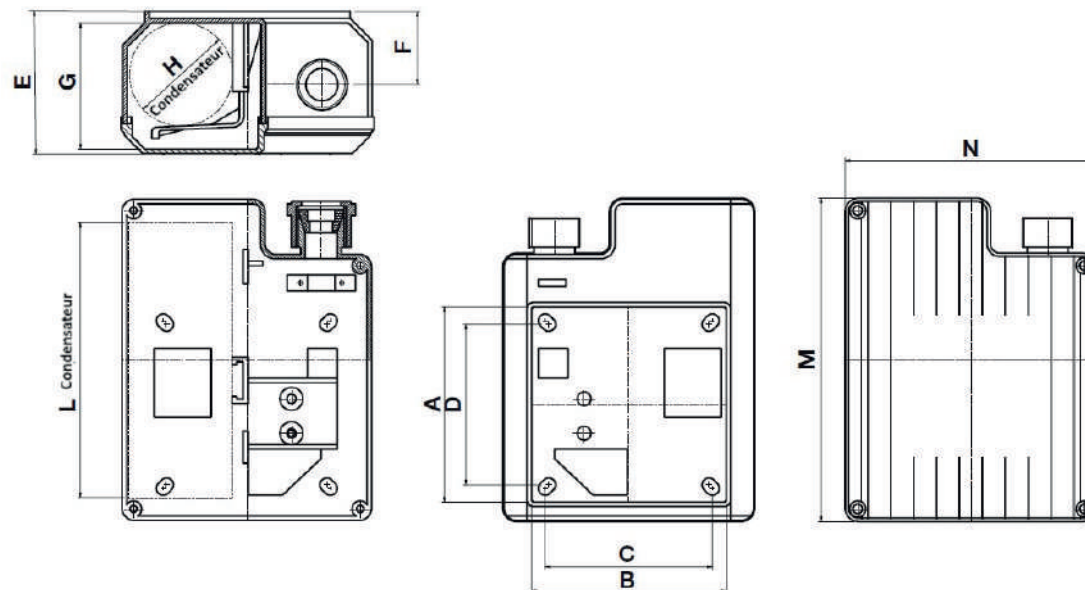

Portes condensateurs FMAG CC80-112

Image du FMAG CC80-112

Schéma FMAG CC80-112

Dimensions du FMAG CC80-112

Modèle	A	B	C	D	E	F	G	H	L	M	N	Serre câble
CC80-112	85	85	70-73	70-73	62	32	54	45	120	141	110	PG16