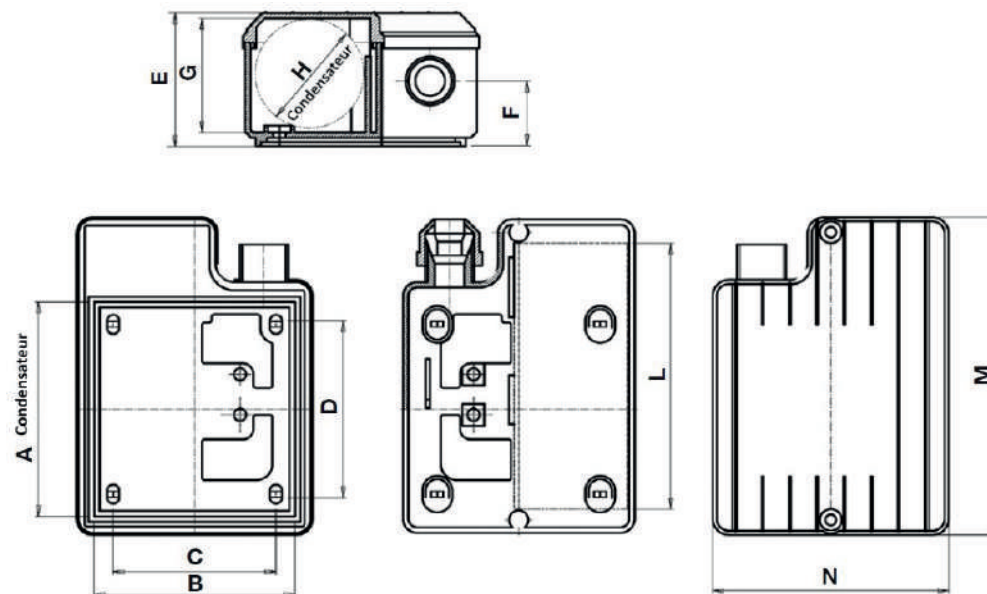

Image du FMA CC63-71

Schéma du FMA CC63-71

Dimensions du FMA CC63-71

Modèle	A	B	C	D	E	F	G	H	L	M	N	Serre câble
CC63-71	75-79	70-74	60	60-65	48	24	42	40	98	117	87	PG11