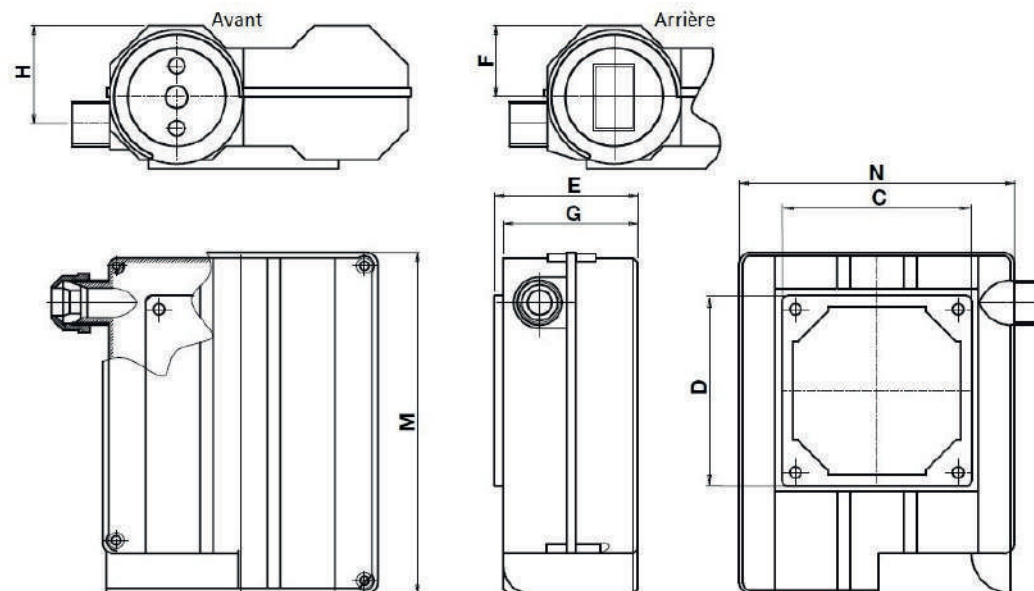

Image du FM204 CC204-80-112

Schéma FM204 CC204-80-112

Dimensions du FM204 CC204-80-112

Modèle	C	D	E	F	G	H	M	N	Serre câble
CC-204-80-112	84	84	65	35	60	44	157	127	PG 13.5