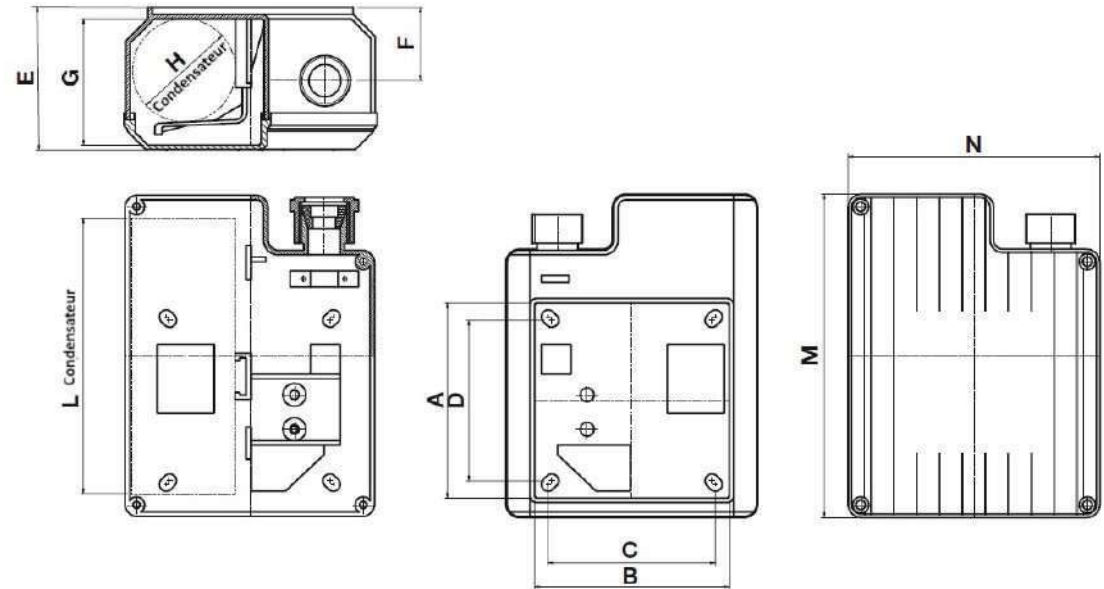

Capacitor cases FMAG CC80-112

FMAG CC80-112 Image

FMAG CC80-112 drawing

Dimensions of FMAG CC80-112

Model	A	B	C	D	E	F	G	H	L	M	N	cable tie
CC80-112	85	85	70-73	70-73	62	32	54	45	120	141	110	PG16