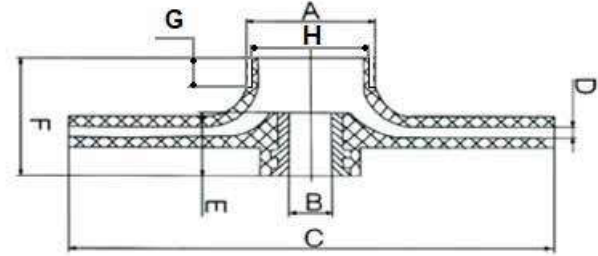

## Impeller CEP

CEP : T200 M , T200 , T T300 Image

CEP : T200 M , T200 , T T300 drawing

### Shouldered cylindrical impeller CEP dimensions

Model	A	B	C	H	D	E	F	G	Hub	Shoulder
T100	42	13	130	39	6	15	30	8	cylindrical	Yes
T110	42	10	130	40	6	15	30	15		
T200M	58	14	150	56	5	33	48	10		