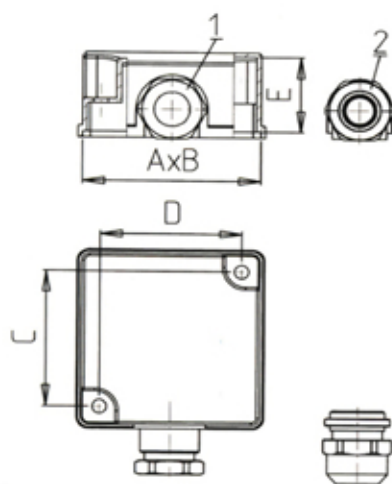

Série B

CACHES PLAQUE A BORNES POUR MOTEURS Série B

Modèle	A	B	C	D	E	1	2
CP 50/56	57	57	45	45	25	GAS 3/8	-
CP 63/71	63	63	52	52	30	GAS 3/8	-
CP 80/90	78	78	65	65	33	-	GAS 3/8