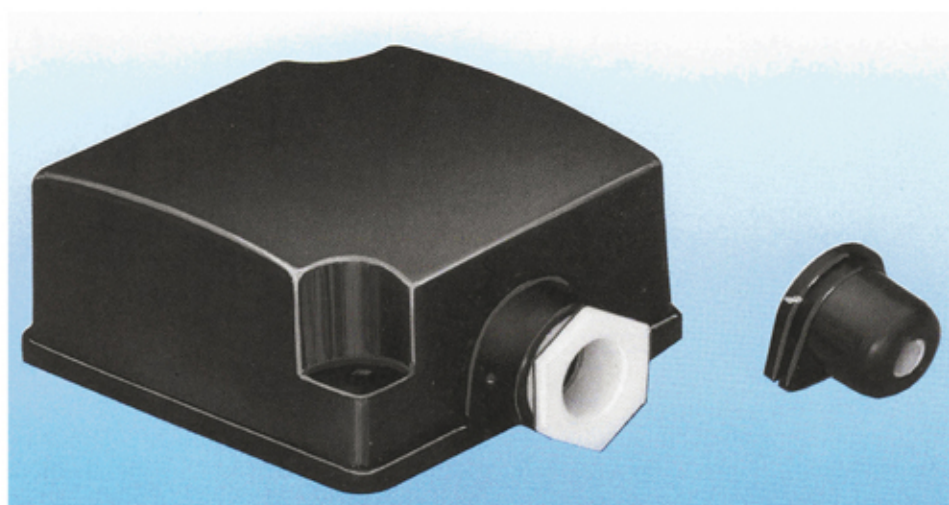

Série B

CACHES PLAQUE A BORNES POUR MOTEURS Série B

Modèle	A	B	C	D	E	1	2
CP 50/56	57	57	45	45	25	GAS 3/8	-
CP 63/71	63	63	52	52	30	GAS 3/8	-
CP 80/90	78	78	65	65	33	-	GAS 3/8