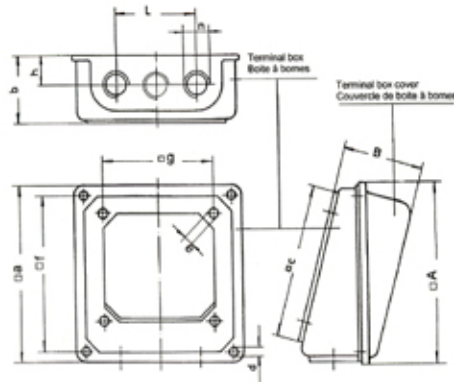

## CACHES PLAQUE A BORNES POUR MOTEURS Série FT

Modèle	a	b	c	d	e	f	g	h	L	n	A	B
CPB 132/180	160	59	128	M6	7	144	104	30	60	3 x PG21 2 x PG29	169	79/80
CPB 200/250	215	82	184	M8	9	195	148	41	90	3 x PG29 2 x PG36 2 x PG42	224	110
CPB 280	245	78	212	M8	9	227	183	38	100	2 x PG48	252	115