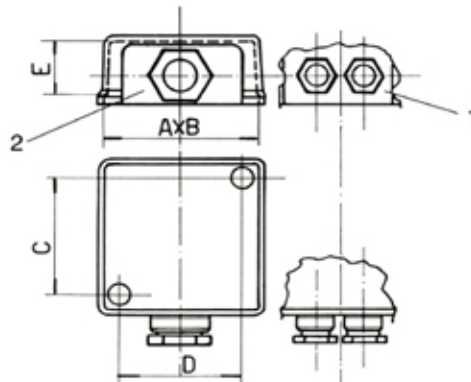

Série TT

CACHES PLAQUE A BORNES POUR MOTEURS Série TT

Modèle	A	B	C	D	E	1	2	
CP 56/63	61	61	48	48	28	PG 11	PG 11	1/2
CP 71/80	71	71	55	55	31	PG 11	PG 11	1/2
CP 90/100	80	80	63	63	37	1/2	1/2	1/2