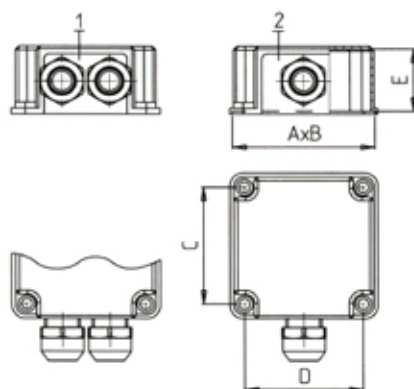

Série T

CACHES PLAQUE A BORNES POUR MOTEURS Série T

Modèle	A	B	C	D	E	1		2
CP 63/71	71	71	60	60	32	PG 11	PG 11	PG 11 PG 13.5 PG 16
CP 80/112	86	86	73	73	35	PG 11	PG 11	PG 11 PG 13.5 PG 16